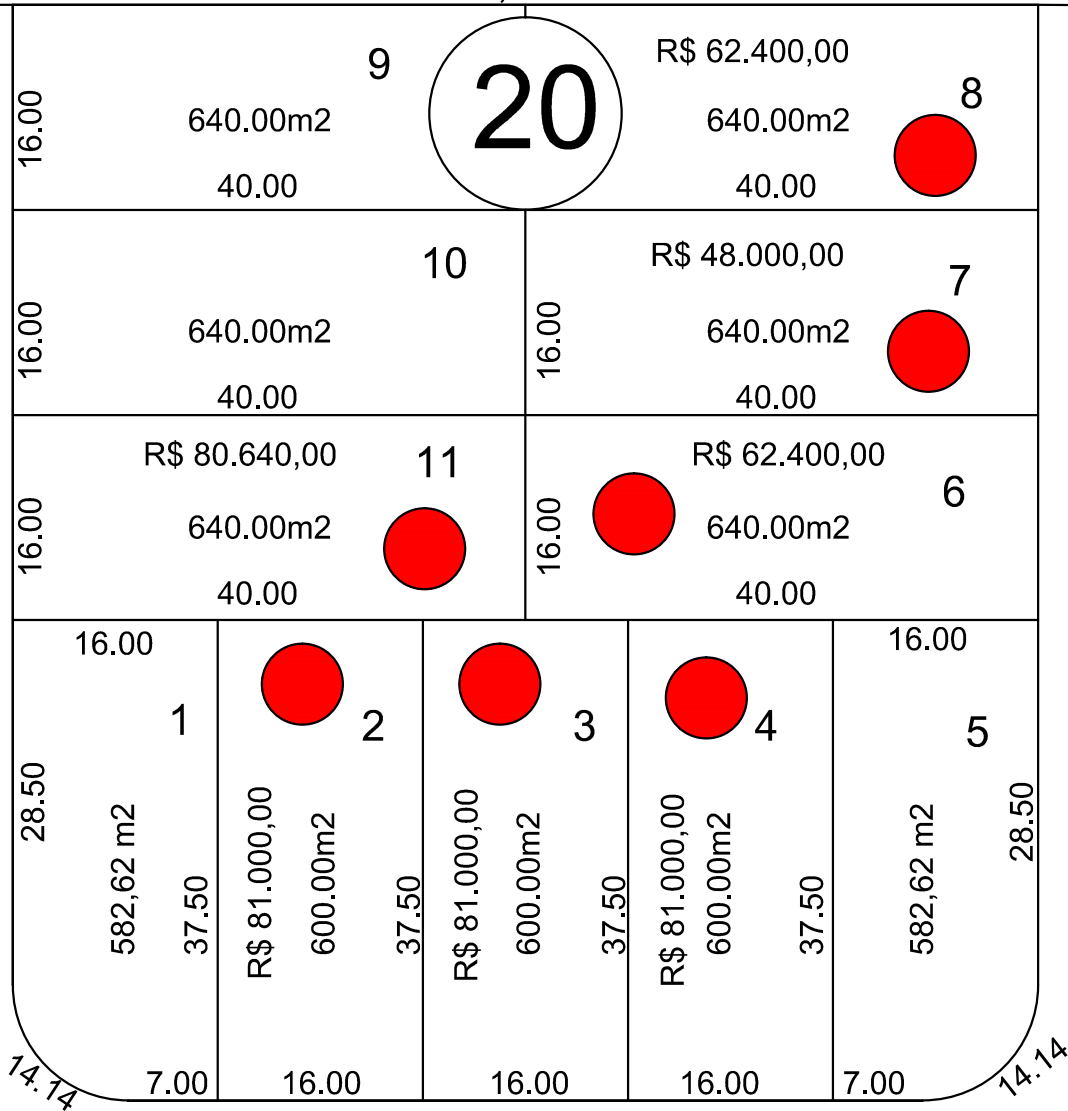

4° 43' NW - 626,20 m

**Av. Maria Abiadia da Silva**

**Rua Milton Yotoyama**

**Rua Kumatsuji Matsuura**

156.00